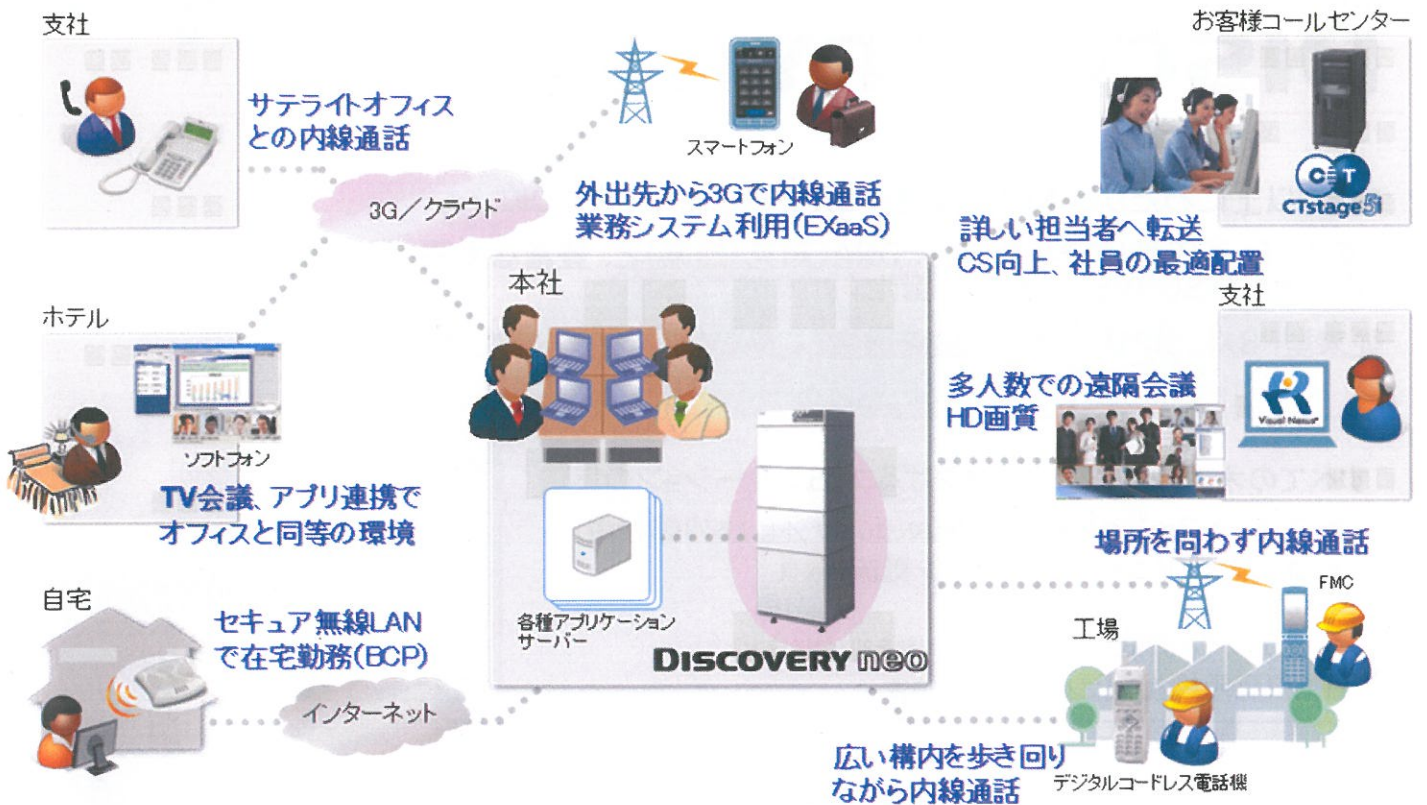

## 長年培ってきた従来機能と高い信頼性を継承

- 豊富なPBXサービス機能  
(DISCOVERY01、SS9100機能継承)
- 既存資産の有効活用  
(DISCOVERY01のパッケージや端末の流用)
- 高い信頼性  
(制御部・通話路・ユニット内電源の冗長構成、サバイバルBOX、障害監視)

## 環境にやさしいシステム

- 収容効率向上によりスペース 最大50%減(床面積比)※
- 消費電力 最大52%減※
- バッテリー寿命 最大2倍※

※いずれもDISCOVERY01と比較した値です。

さまざまな場所やシーンに広がりを見せる企業活動において、「DISCOVERY neo」は、すべてのコミュニケーションの中核になります。